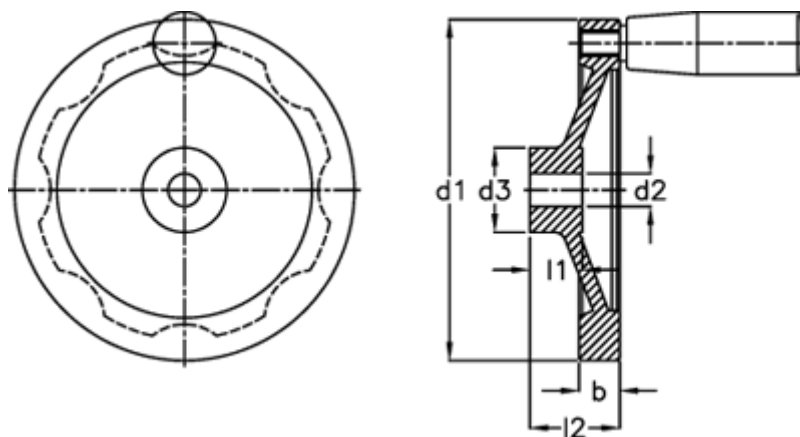

Varenummer: 201118299
Beskrivelse: E+G Håndhjul
GN 323-125-B12-R

Mål

b	= 15.0
d1	= 125
d2 H7	= 12
d3	= 31
Håndtag Ø	= 22
l1	= 18
l2	= 33